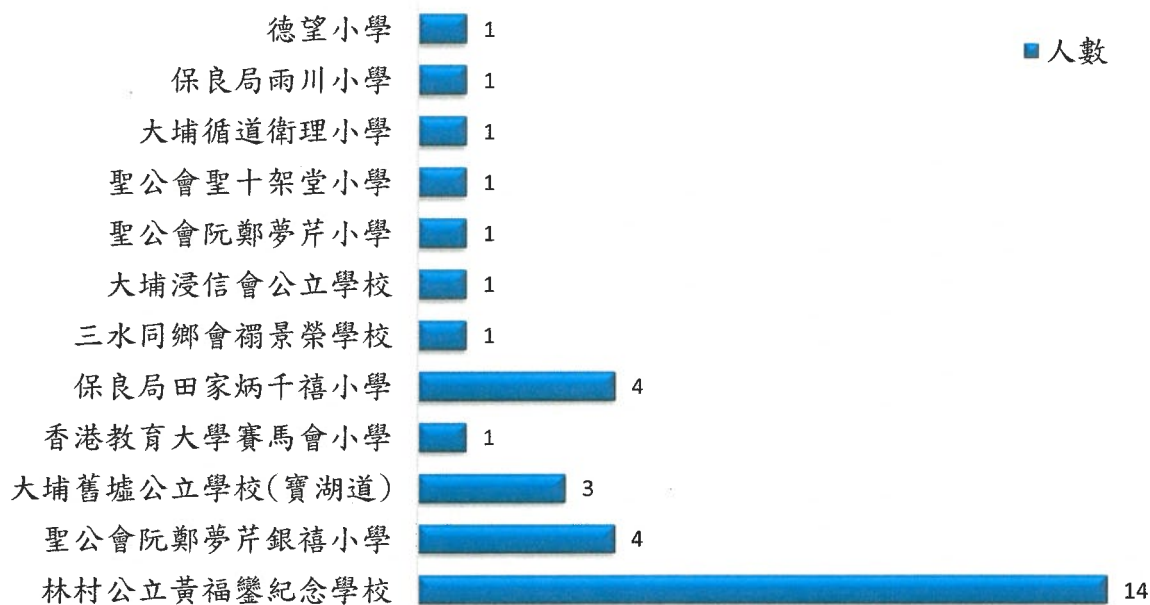

竹園區神召會太和康樂幼兒學校

2023-2024年度「小一派位」結果

※按學校名稱字數排列

2023-2024年度「小一派行」各階段分佈